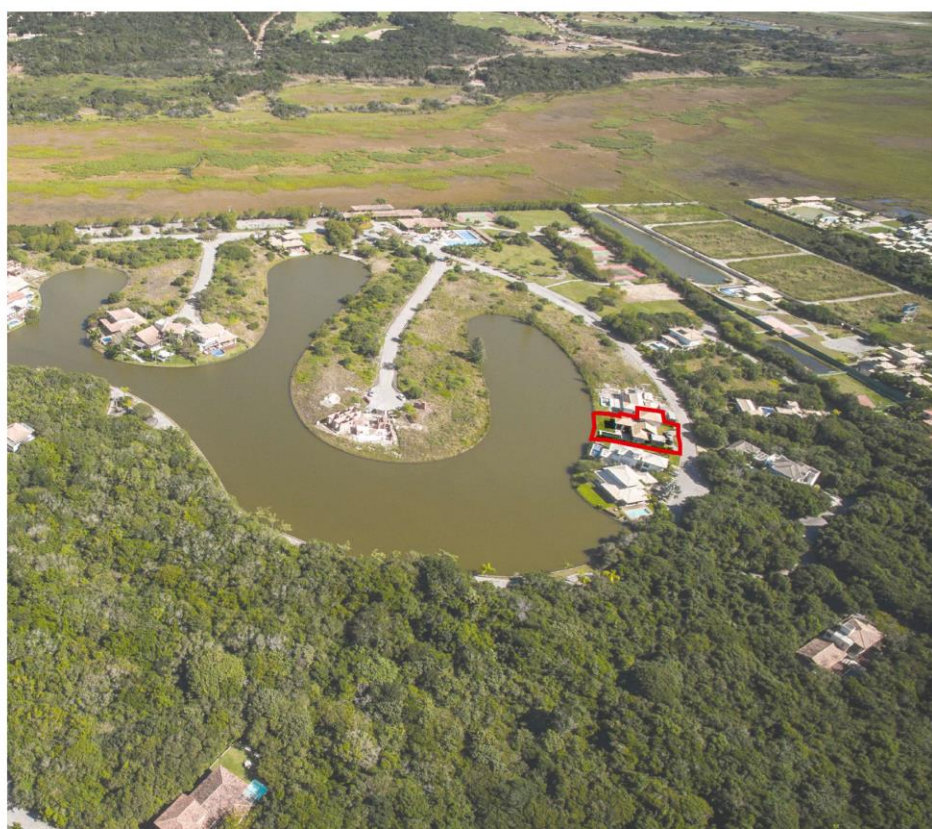

Armação dos Búzios

Praia de Geribá

Praia de Manguinhos

Armação dos Búzios

JARDIM
DO LAGO
CLUBE & RESIDÊNCIAS

LEGENDA:

- A - GUARITA SOCIAL COM CENTRAL DE CONTROLE DE SEGURANÇA
- B - ÁREA DE CONTEMPLAÇÃO DO LAGO
- C - CAMINHO DO LAGO
- D - TRILHAS ECOLÓGICAS
- E - ACESSO SERVIÇO
- F - VIVEIRO DE PLANTAS
- G - ESTACIONAMENTO
- H - PRAÇA DO LAGO
- I - CLUBE
- J - CONDOMÍNIO RESIDENCIAL LÍMÍTROFE

JARDIM DO LAGO - BÚZIOS

d1k 58 Lago
DESENVOLVIMENTO IMOBILIÁRIO

The logo features the text "d1k" in a stylized white font on a dark blue square background. To its right, "58 Lago" is written in a large, white, sans-serif font. Below the "d1k" text, "DESENVOLVIMENTO IMOBILIÁRIO" is written in a smaller, white, sans-serif font. The entire logo is set against a background of blue water ripples.